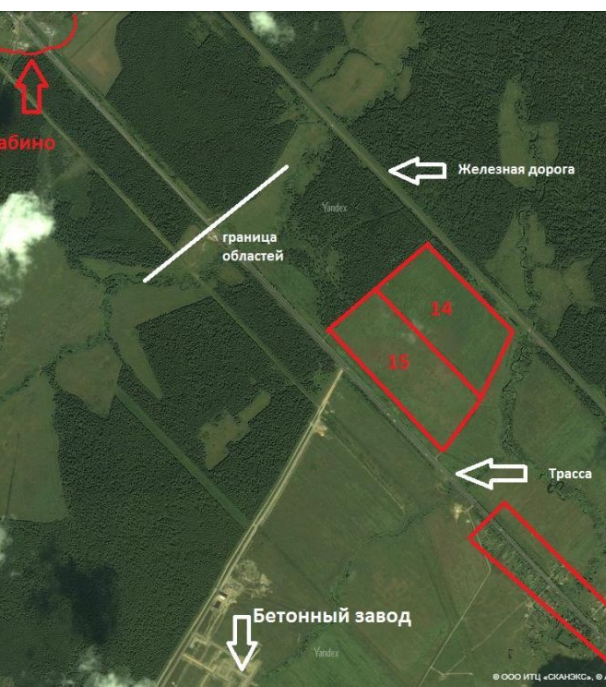

Продажа

Участок 6950 соток Промназначения

Чудово,

Новгородская обл, Чудовский р-н, село
Успенское

₽ **60 000 000**

Продаются два земельных участка общей площадью 69 га промышленного назначения вдоль Московской трассы на границе Ленинградской и Новгородской областей. На участках возможно возведение большого промышленного либо складского комплекса.

- 1) Площадь 341 665 кв. м, кадастровый номер 53:20:0800301:14,
- 2) Площадь 353 300 кв. м, кадастровый номер 53:20:0800301:15.

Категория земель – земли промышленности, энергетики, транспорта, связи, радиовещания, телевидения, информатики.