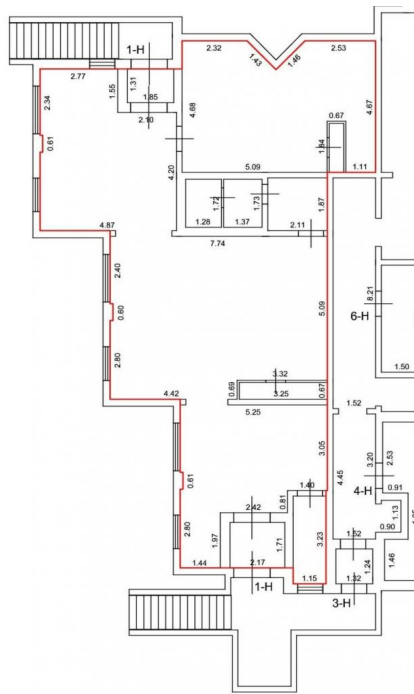

ПОМЕЩЕНИЕ:

- Площадь 140.1 м2
- Этаж: цоколь
- Высота потолка: 2,8 м
- Отделка: черновая
- Электричество: 15 кВт
- Вентиляция: трубы смонтированы, возможна установка оборудования под приточно-вытяжную вентиляцию.
- 2 входа (возможно разделение на 2 помещения) - вода, канализация, отопление - центральные.

С уважением,
Елена Гончар
специалист по производственной и коммерческой недвижимости.

Общая площадь: **140 м²**
Этаж: **-1**
Планировка: **Кабинетная**

Вид объекта: **Торговое помещение**
Этажность дома: **6**
Мощность электричества: **15 кВт**